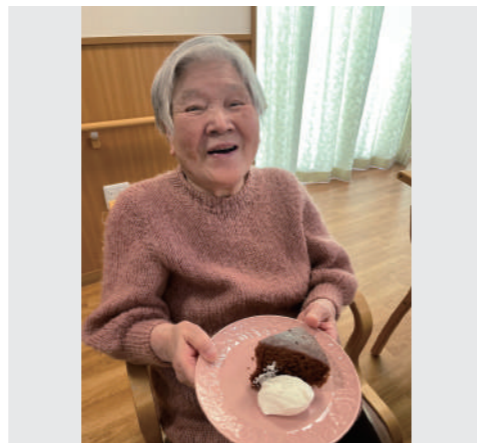

特別養護老人ホーム

柴田

笹原

柴田 ①今日は雑祭りです(^^) ②鮪の解体ショーの鮪のお刺身は美味しいです！マグロを食べマグロウ！（笑）

笹原 7周年を迎えました～ 皆様でお祝いです。

デイサービス

笹原

「おやつ作り お汁粉」
節分の日に合わせてご利用者様にお手伝い頂きながら、おやつのおはぎ作りをしました。ゴマとあんこの2種類です。
大きなおはぎでしたので夜ご飯に影響しないか心配でしたが、皆様ペロリと召し上がられていました。